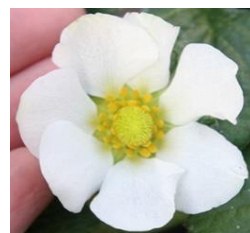

## 強うま苗 失敗しにくい いちご苗

収穫時期

春・秋

- ・花粉が多く、自家受粉しやすいので実が成りやすい
- ・病気に強く、育てやすい
- ・花の色も楽しめる「白花」と「桃花」

※気温や開花時期によって花弁の色が変化する場合が御座います。

※登録品種、ならびに品種登録出願中の品種の種苗の業としての利用する行為は損害賠償、  
刑事罰の対象となる場合が御座います。

**ビバホーム**  
**LIXIL VIVA**