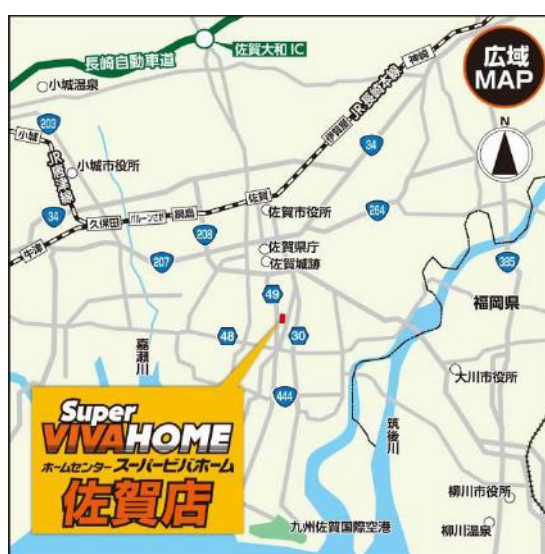

報道関係各位

「スーパービバホーム佐賀店」7月18日（水）オープン

～九州に初出店 佐賀エリア最大級の品揃えで地域を応援するホームセンター～

LIXILグループのホームセンターを展開する株式会社LIXILビバ（社長：渡邊修、本社：さいたま市浦和区）は、「スーパービバホーム佐賀店」を7月18日（水）イオン佐賀SC内に出店いたします。

スーパービバホーム佐賀店は、このエリア最大級となる10万点を超える商品を取り扱うホームセンターです。その品揃えは、地域の産業に根差した建築資材や、農業資材、ワーク用品等、プロの業務用品の充実とともに、生活者の暮らしを豊かにするガーデン、ペット用品、インテリア等に特徴があります。

加えて「リフォーム&デザインセンター」では快適な暮らしを創るリフォームを提案し、専門スタッフが相談受付から施工管理まで責任を持って対応してまいります。

【店舗概要】

店舗名称：スーパービバホーム佐賀店

所在地：〒840-2221 佐賀県佐賀市東与賀町大字下古賀 87-1 イオン佐賀SC内

最寄駅：JR 佐賀駅より車で約16分

電話番号：0952-34-9211

FAX番号：0952-34-9210

総売場面積：10,982㎡（約3,322坪）

営業時間：※8月1日（水）より

（ホームセンター）8:00～20:00

（リフォーム&デザインセンター）10:00～19:00

※7月18日（水）～31日（火）まで全館9:00～20:00

URL：<http://www.vivahome.co.jp/saga_sv/> ※7月13日より公開

【アクセスマップ】

お問い合わせ先 IR広報室（田中・小林） TEL：048-610-0641