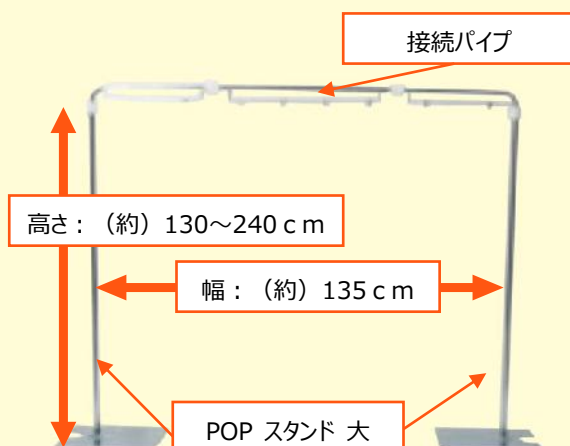

当社ではその対策として「L型 POP スタンド」および「L型 POP スタンド専用接続パイプ」を開発し販売をはじめました。当該商品を別売りの透明シートと組み合わせることで簡単にパーテーションを作ることができます。

■商品のご紹介

① L型 POP スタンド 大

② 接続パイプ クリップ付き

③ 延長中間パイプ

商品名		価格
①	L型POPスタンド 大 シルバー H135-245cm	税別2,980円 (税込3,278円)
②	L型POPスタンド専用 接続パイプ クリップ付 65cm	税別1,280円 (税込1,408円)
③	L型POPスタンド用 延長中間パイプ 30cm	税別298円 (税込327円)

※価格は2021年4月7日現在の参考価格となります。

※取り扱い店舗は全国のスーパービバホーム及び一部のビバホーム。

■「L型 POP スタンド」と「L型 POP スタンド専用接続パイプ」を組み合わせると幅広いパーテーションが作れる

組み合わせ例①

使用する商品

商品名	個数
L型POPスタンド 大 シルバー H135-245cm	2
L型POPスタンド専用 接続パイプ クリップ付 65cm	1

※パーテーションとして透明シート（別売）が必要となります。

※高さはパーテーション部分の有効高

組み合わせ例②

高さ：(約) 130~240 cm

幅：(約) 200~220 cm

POP スタンド 大

※高さはパーテーション部分の有効高

使用する商品

商品名	個数
L型POPスタンド 大 シルバー H135-245cm	2
L型POPスタンド専用 接続パイプ クラブ付 65cm	2
L型POPスタンド用 延長中間パイプ 30cm	1