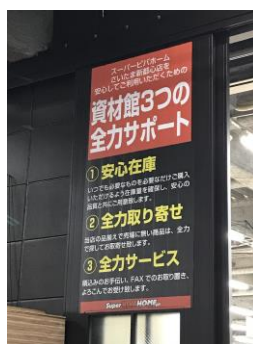

【全力お取り寄せ】

スーパービバホームでは、お客さまのご期待に応えるため、売場にはない商品でも全力で取寄せを行ないます。お目当ての商品を全力で探します。ぜひスタッフにお問い合わせください。