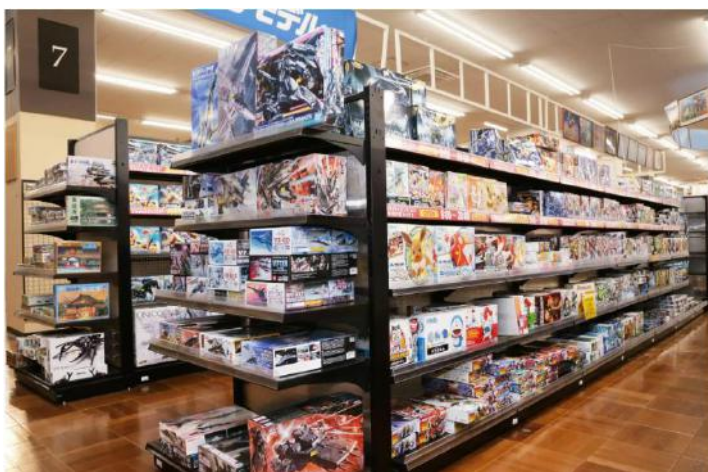

リニューアルする売場の紹介

【1】食品売場：成城石井コーナー、輸入食品コーナー

食品売場を新設し成城石井コーナー、輸入食品コーナー合わせて約 300 m²の売場を展開します。成城石井コーナーでは成城石井オリジナル商品はもちろん、成城石井でしか手に入らない直輸入商品まで約 700 種類の商品を導入します。輸入食品コーナーでは 15 カ国、約 1,000 種類の食品を導入、欧米の有名なお菓子から、人気の韓国食品も展開します。
※写真はイメージ

中：ロアカー クワドラティーニ ナポリターナ（イタリア）：濃厚なナポリ産ヘーゼルナッツクリームをサンドしたキューブ型ウエハース。

右：カルボナーラ ブルダック炒め麺（韓国）：濃厚クリームソースと激辛のオリジナルブルダックソースのコンビネーションが人気の炒め麺。

【2】貴和製作所コーナー

ハンドメイドアクセサリーのトップブランド「貴和製作所」のコーナーを新設。約 6,000 種類の豊富なアクセサリーパーツから選び自分だけのオリジナルアクセサリーづくりを提案します。

※写真はイメージ

【3】プラモデル、ミニ四駆コーナー

大人から子供まで根強い人気のプラモデル、ミニ四駆コーナーを新設。プラモデル、ミニ四駆の本体から作製に必要な工具、パーツまで 1,300 種類の商品を展開します。またミニ四駆コーナーにおいては無料で利用できるサーキットを常設。買ったその場でカスタムして試走できます。

※ミニ四駆のサーキットは新型コロナウイルス拡大に伴うまん延防止等重点措置、及び緊急事態宣言下では閉鎖することがあります。

※写真はイメージ

【4】ミシン・生地コーナー

ミシン・生地コーナーでは、ミシン売場を大幅に強化。シンプル操作の家庭用ミシンから本格的にソーイングをする方の職業用ミシンまで専門店並みのラインアップで初心者からプロフェッショナルのニーズまで広く対応します。また、生地においても約 500 種類の商品を新規導入。入園入学シーズンに向けて、男の子に人気乗り物・怪獣・スポーツ柄、女の子に人気のリボン・ハート・スイーツ柄等豊富に取り揃えます。始めて挑戦する方にも分かりやすいように、新柄を使用したサンプルやレシピを用意して手作りをサポートします。