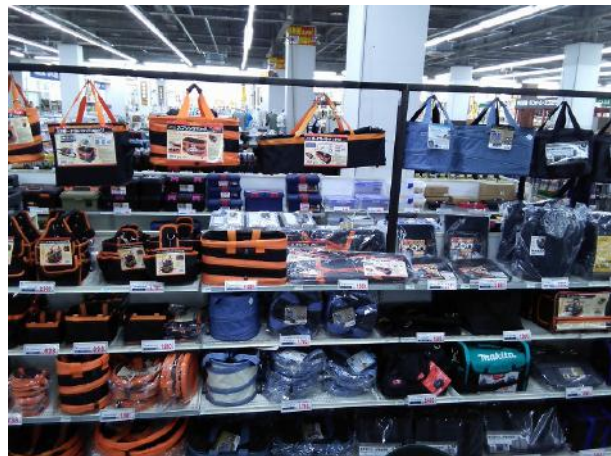

この度のリニューアルでは、トレンドの冷食売場の新規展開及び、犬猫生体売場・小動物売場の拡大を行います。

ペットセンター 犬猫生体売場

トリミングサービスのイメージ

ペットセンターは約1,200㎡と専門店並みの売場規模でトリミングサービスもあります。

用品はNICO PETのオリジナル商品も、毎日使うペットシーツやこれからの季節に重宝するクール用品など100点以上の充実したラインナップをしています。

また、品質にこだわった犬用の冷食を新規導入。ハンバーグやケーキ等、人用並みの品質の国産品を取り扱います。晴れの日等の特別な日に最高の食事を提案いたします。

【リニューアルした売場の紹介②：資材館】

～プロのお客様の利便性向上のため、1,000点超の商品を新規導入～

資材館では、工具売場及び塗料売場をリニューアル。工具売場ではエアーツール、プロ用ツールバッグ及び手工具を1,000点超新規導入いたします。また、塗料売場では色の見本を拡充し、選びやすい商品陳列に変更いたします。

エアーツール売場

ツールバッグ売場

エアーツールはプロ御用達HIKOKIのエアーツールを拡充。